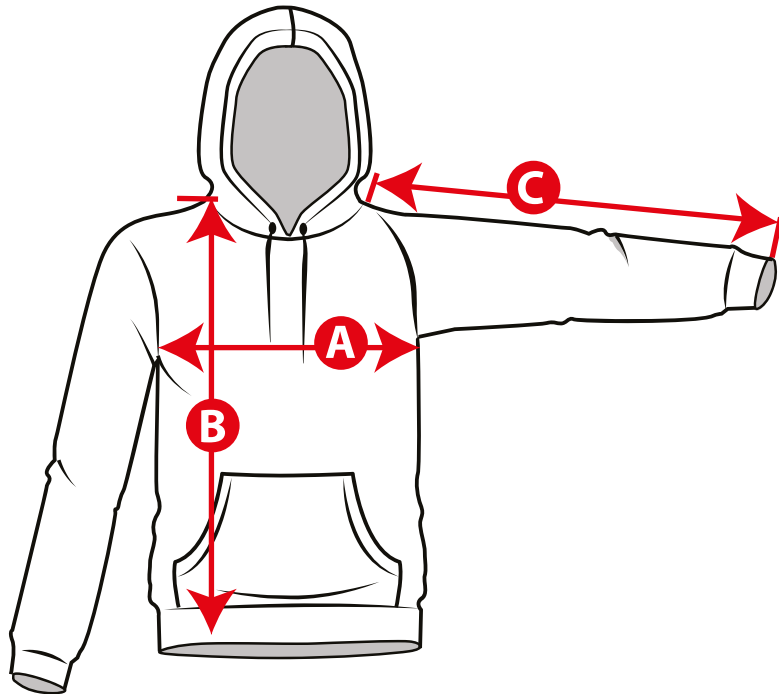

STYLE 18500

Heavy Blend Adult Hooded Sweatshirt

ShirtTube 
Der Shop deiner Youtube-Stars!

SPECIFICATIONS

	Brustweite /cm	Länge /cm	Ärmellänge /cm
Size			
Kinder XL 13/14 Jahre	51	65	84
S	51	69	85
M	56	71	88
L	61	74	90
XL	66	76	93
XXL	71	79	95
Tol. in cm.	+/- 2.54	+/- 2.54	+/- 2.54