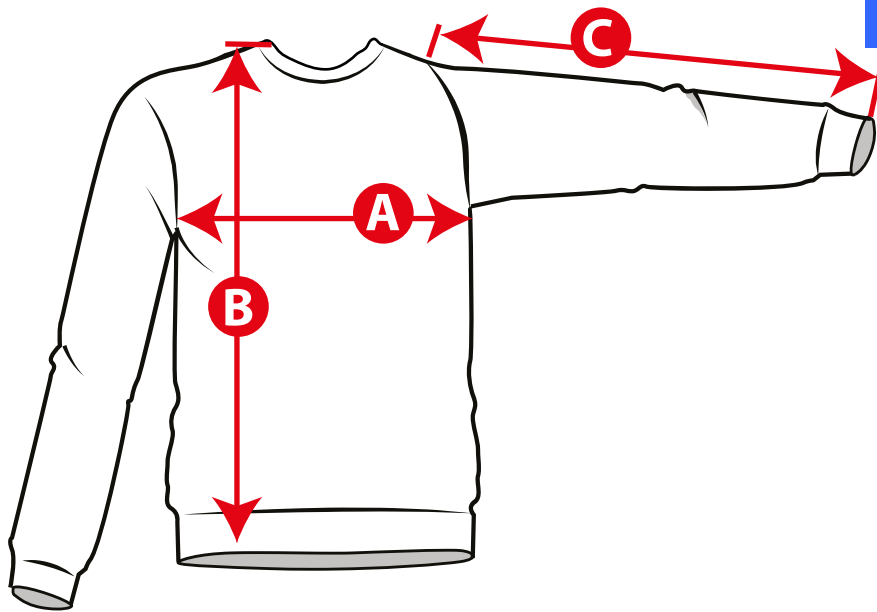

# STYLE 18000

Heavy Blend Adult Hooded Sweatshirt

**ShirtTube**   
Der Shop deiner Youtube-Stars!

## SPECIFICATIONS

	Brustweite /cm	Länge /cm	Ärmellänge /cm
Size			
Kinder XL 13/14 Jahre	51	65	84
S	51	69	85
M	56	71	88
L	61	74	90
XL	66	76	93
XXL	71	79	95
Tol. in cm.	+/- 2.54	+/- 2.54	+/- 2.54